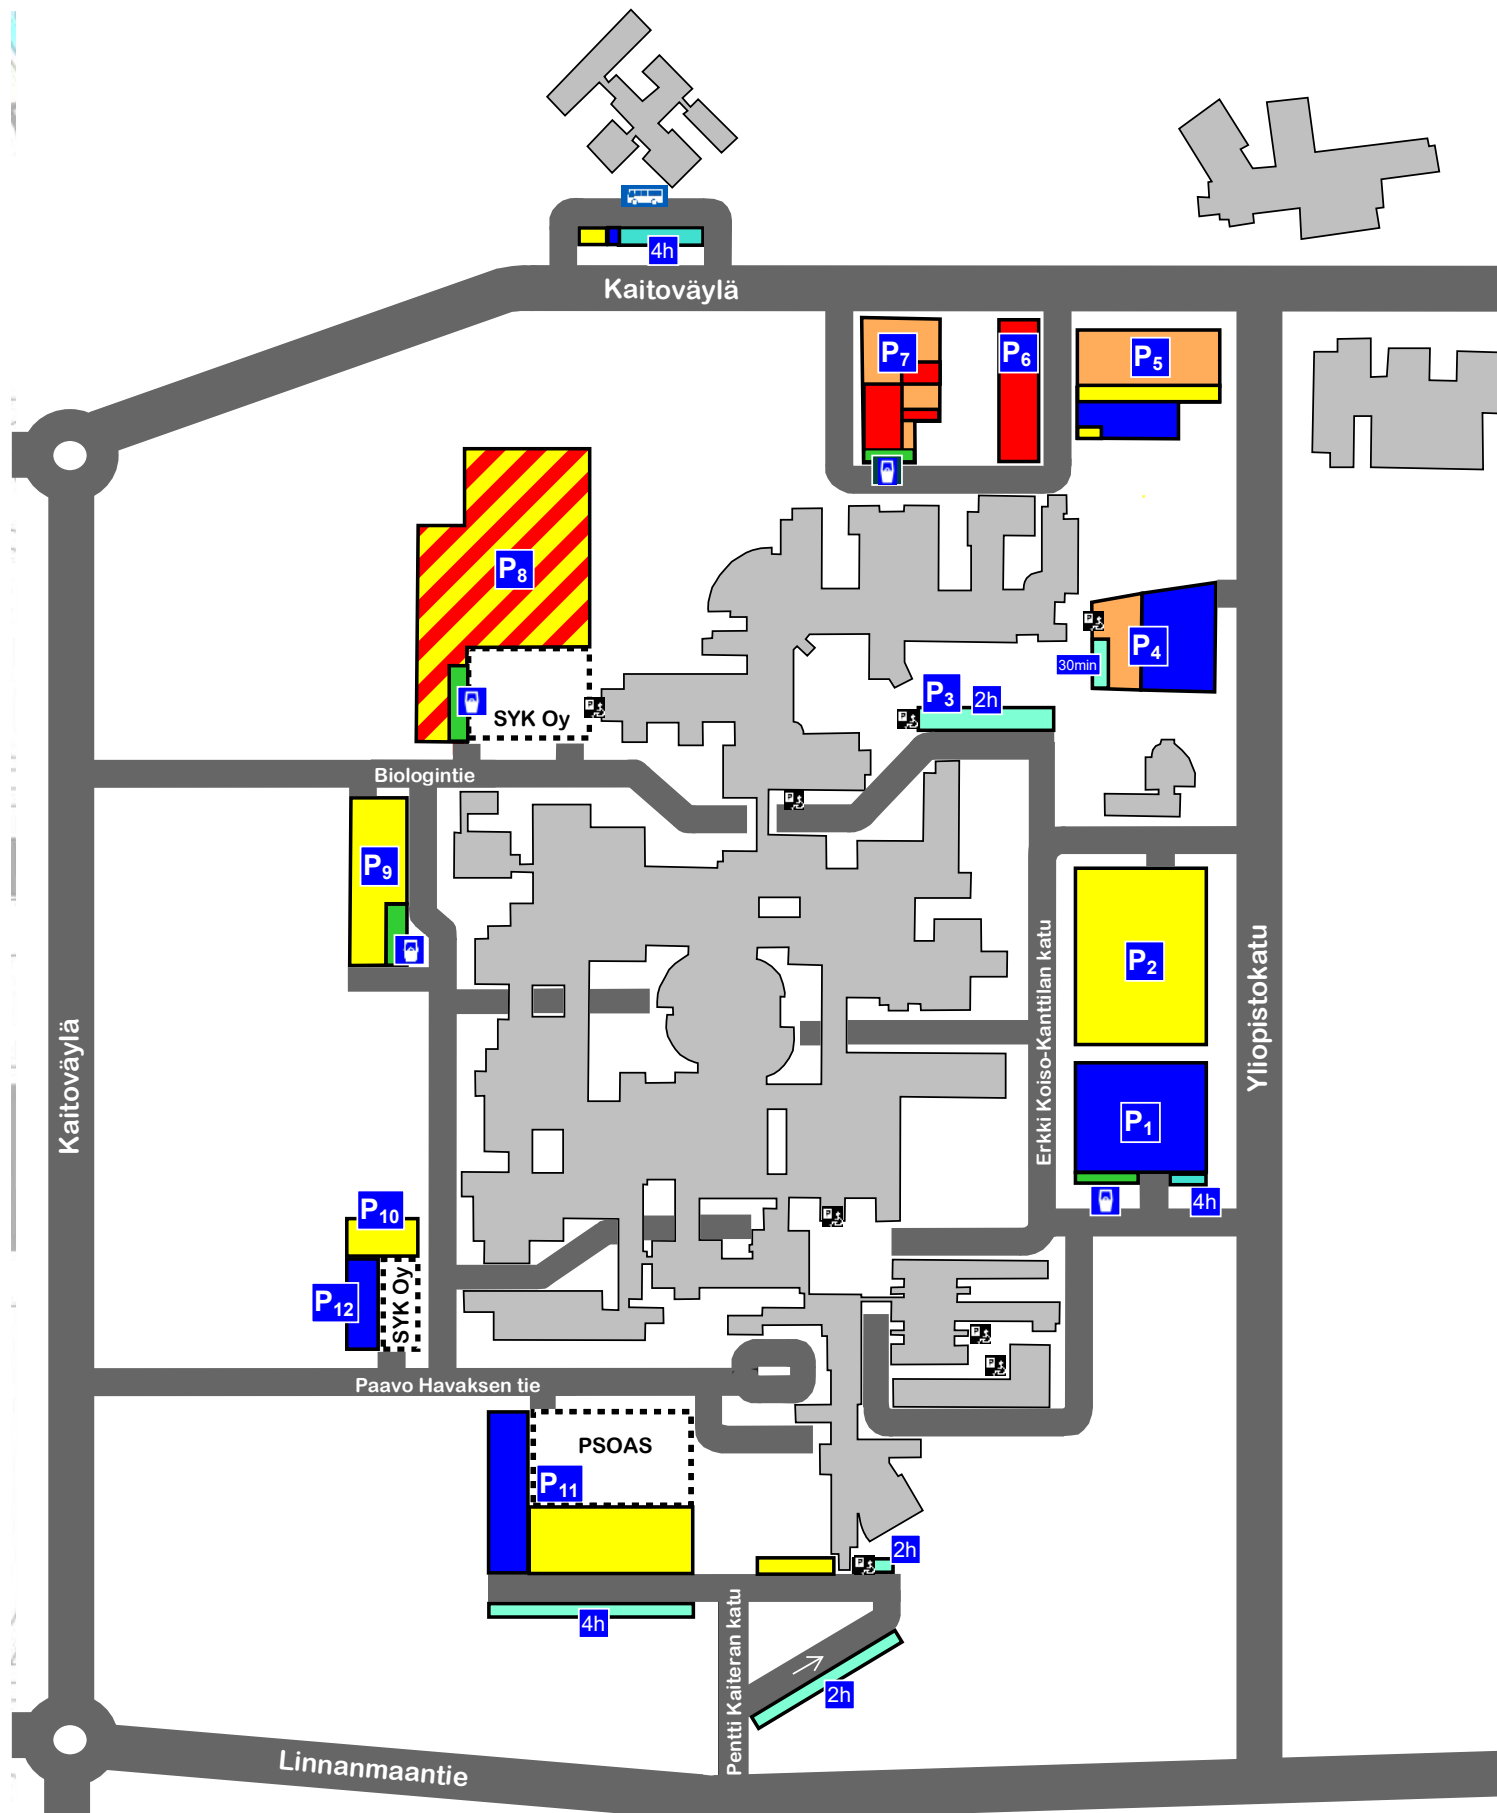

LINNANMAAN PYSÄKÖINTIKARTTA

- | | | | |
|---|-------------------------------------|---|--|
|  | Oulun yliopiston kylmät autopaikat |  | Aikarajoitteinen asiakaspysäköinti |
|  | Oamk:n kylmät autopaikat |  | Maksullinen asiakaspysäköinti (klo 8-16) |
|  | Oulun yliopiston lämpöpistokepaikat |  | Muiden toimijoiden paikat |
|  | Oamk:n lämpöpistokepaikat |  | Esteettömän pysäköinnin autopaikat |